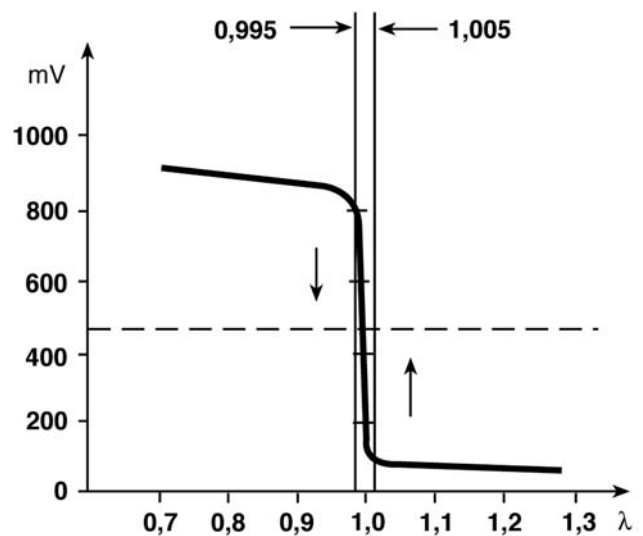

Die Sonde erzeugt erst Spannung bei Erreichen ihrer Betriebstemperatur von über 300°C. Deshalb benötigt das Element nach dem Start des Motors eine gewisse Zeit, bis es durch die Abgase aufgeheizt ist.

Die meisten Sonden verfügen heute über einen internen Keramikheizer, der die Zeitspanne verkürzt, bis die Sonde ihre Arbeit aufnehmen kann. Die beheizten Sonden von NTK sind ein Beispiel für die langjährige Erfahrung auf dem Gebiet der Dickfilm-Mehrschicht-Technologie. Sie bieten die Garantie für Qualität und Zuverlässigkeit.

Titandioxid-Sonden: Das Titandioxid-Element erzeugt keine Spannung wie das Zirkondioxid-Element. Statt dessen ändert sich der elektrische Widerstand des Titandioxid-Elements in Abhängigkeit von der Sauerstoffkonzentration im Abgas. Bei Lambda 1,0 findet eine starke Veränderung des Widerstandes statt. Wird eine Spannung an das Element angelegt, ändert sich die Ausgangsspannung entsprechend der Sauerstoffkonzentration im Abgas. Die Titandioxid-Sonde benötigt im Vergleich zur Zirkondioxid-Sonde keine Referenzluft, da sie sich im Wirkmechanismus unterscheidet.

Deshalb fallen auch die Abmessungen der Titandioxid-Sonde kleiner aus. Das Sondenelement, seine Platinelektroden und das Heizelement werden mit der Dickfilm-Mehrschicht-Technologie von NTK auf einem Keramiksubstrat aufgebaut. Sonden aus Titandioxid und Zirkondioxid sind aufgrund ihrer unterschiedlichen Größe und Steuerstrategien, die zur Auswertung des SONDENSIGNALS verwendet werden, nicht austauschbar.