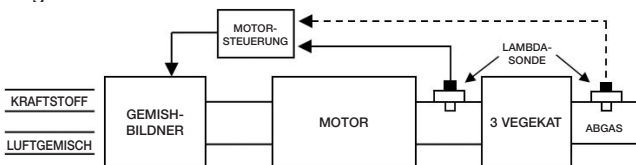

Die Automobilindustrie ist durch die gesetzlichen Abgasvorschriften verpflichtet, die Abgasemissionen zu reduzieren. Deshalb werden heute alle Fahrzeuge mit Otto-Motor serienmäßig mit einem Drei-Wege-Katalysator ausgerüstet. Der Katalysator wandelt die schädlichen Abgase in umweltverträgliche Gase um. Damit der Katalysator effektiv arbeitet, muß das Verhältnis von Kraftstoff und Luft exakt abgestimmt sein. Die Lambda-Sonde ermittelt kontinuierlich die Zusammensetzung der Abgase.