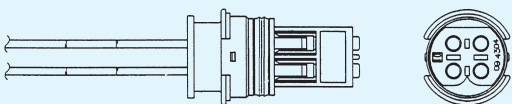

13

14

15

16

17

18

19

20

21

22

23

24