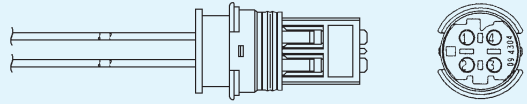

61

67

62

68

63

69

64

70

65

71

66

72