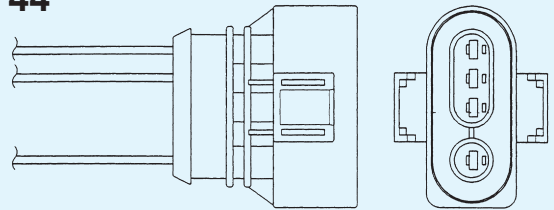

37

38

39

40

41

42

43

44

45

46

47

48