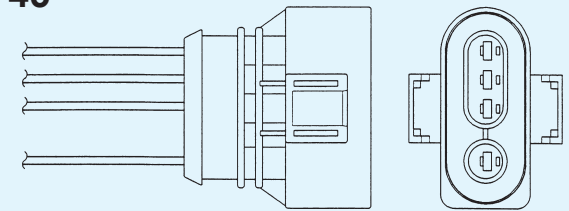

37

38

39

40

41

42

43

44

45

46

47

48